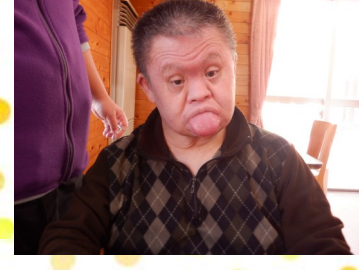

きのみだより がつころ 2月号③

えん にちじょう ようす とど
 こちらでは、園の日常の様子をお届けします！

2/21
 とくせい
 特製
 ハンバーガー
 セット

さむ ひ つづ 寒い日が続いていますが、暦の上ではもう春ですね！
 こよみ うえ はる
 はな たよ き はる ま とお
 花の便りもちらほらと聞かれます…あたたかい春が待ち遠しい～