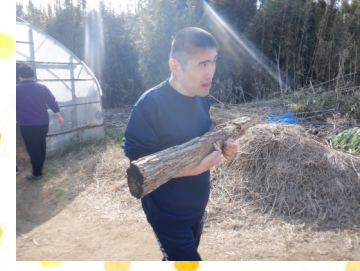

きのみだより がつころ 2月号③

えん にちじょう ようす とど
 こちらでは、園の日常の様子をお届けします！

2/21
 とくせい
 特製
 ハンバーガー
 セット

さむ ひ つづ 寒い日が続いていますが、暦の上ではもう春ですね！
 こよみ うえ はる
 はな たよ き はる ま とお
 花の便りもちらほらと聞かれます…あたたかい春が待ち遠しい～