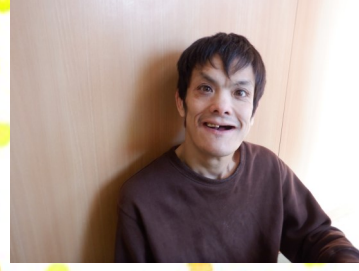

きのみだより がつころ 2月号③

えん にちじょう ようす とど
 こちらでは、園の日常の様子をお届けします！

2/21
 とくせい
 特製
 ハンバーガー
 セット

さむ ひ つづ 寒い日が続いていますが、暦の上ではもう春ですね！
 こよみ うえ はる
 はな たよ き はる ま とお
 花の便りもちらほらと聞かれます…あたたかい春が待ち遠しい～