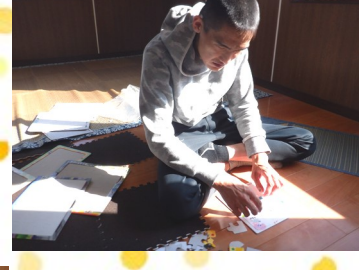

きのみだより がつころ 2月号③

えん にちじょう ようす とど
 こちらでは、園の日常の様子をお届けします！

2/21
 とくせい
 特製
 ハンバーガー
 セット

さむ ひ つづ 寒い日が続いていますが、暦の上ではもう春ですね！
 こよみ うえ はる
 はな たよ き はる ま とお
 花の便りもちらほらと聞かれます…あたたかい春が待ち遠しい～